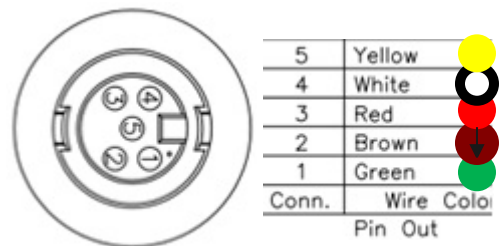

Connecteurs AU-05PMMP-LC7001

Câbles AU-05BFFM-LL7000

Connecteur CAN HPC-05PMMP-SF8001

Câbles CAN HPC-000505-0MF-DSA01

**Alim BOX
Top View**