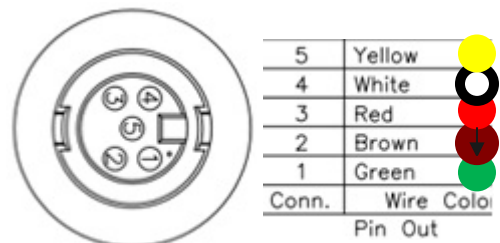

Connecteurs AU-05PMMP-LC7001

Câbles AU-05BFFM-LL7000

Connecteur CAN HPC-05PMMP-SF8001

Câbles CAN HPC-000505-0MF-DSA01

**Alim BOX
Top View**